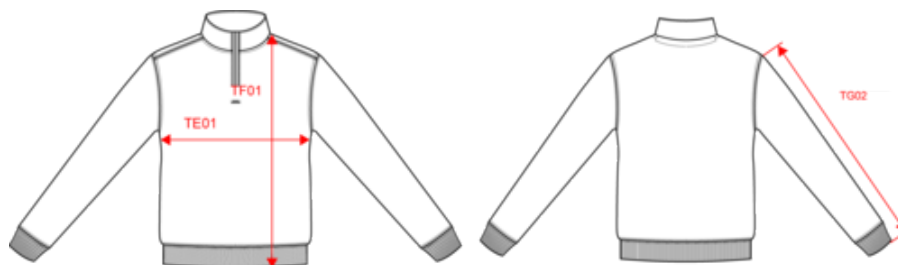

80% coton / 20% polyester (Ash Heather : 79% coton / 20% polyester / 1% viscose). Surface extérieure 100% coton. Traitement LSF (Low Shrinkage Fleece : molleton prétréci). Molleton gratté 3 fils en coton peigné. Manches montées. Col avec fermeture zippée plastique ton sur ton. Bande de propreté contrastée à l'encolure (Navy pour le coloris Oxford Grey et Ash Heather ; Oxford Grey pour tous les autres coloris). Finition bord-côte poignets et de bas de vêtement.

Sweat-shirt col zippé homme

Dimensions (cm)

Mesures en cm	XS	S	M	L	XL	XXL	3XL	4XL
TE01 - 1/2 largeur poitrine à 1.5cm de l'emmanchure	49.00	52.00	55.00	58.00	61.00	64.00	67.00	70.00
TF01 - Hauteur totale de l'HSP	68.00	70.00	72.00	74.00	76.00	78.00	80.00	82.00
TG02 - Longueur manche longue	65.55	66.25	67.05	67.75	68.55	69.25	70.25	71.25