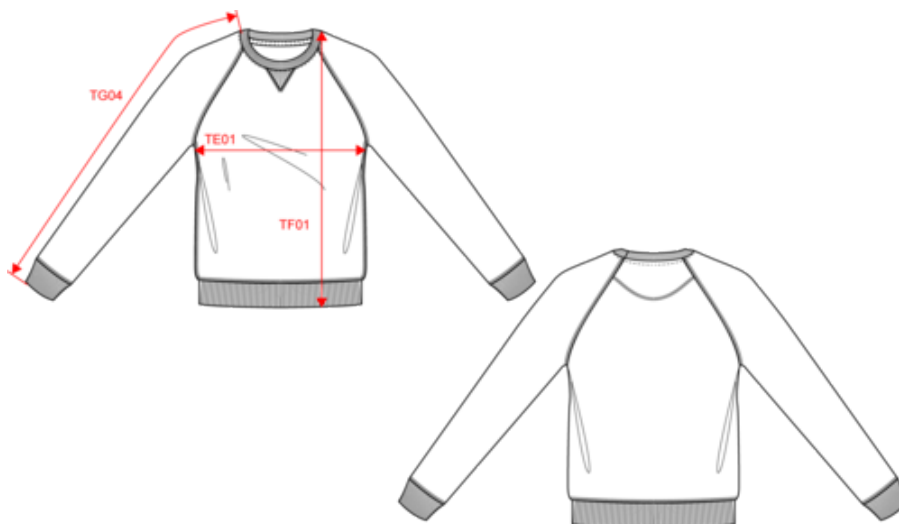

61102099

Existe aussi en version

K481

K490

KARIBAN

K480

Sweat-shirt Bio col rond manches raglan homme

Dimensions (cm)

Mesures en cm	S	M	L	XL	XXL	3XL
TE01 - 1/2 largeur poitrine à 1.5cm de l'emmanchure	51.00	54.00	57.00	60.00	63.00	66.00
TF01 - Hauteur totale de l'HSP	70.00	72.00	74.00	76.00	78.00	80.00
TG04 - Longueur manche longue raglan	76.00	77.75	79.50	81.25	83.00	84.75