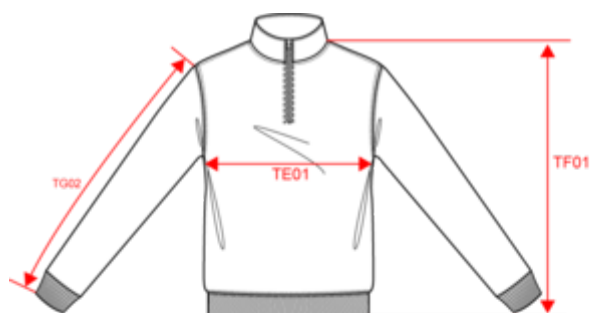

## Dimensions (cm)

Mesures en cm	XS	S	M	L	XL	XXL	3XL	4XL
TE01 - 1/2 largeur poitrine à 1.5cm de l'emmanchure	49.00	52.00	55.00	58.00	61.00	64.00	67.00	70.00
TF01 - Hauteur totale de l'HSP	69.00	71.00	73.00	75.00	77.00	79.00	81.00	83.00
TG02 - Longueur manche longue	60.50	61.50	62.50	63.50	64.50	65.50	66.50	67.50