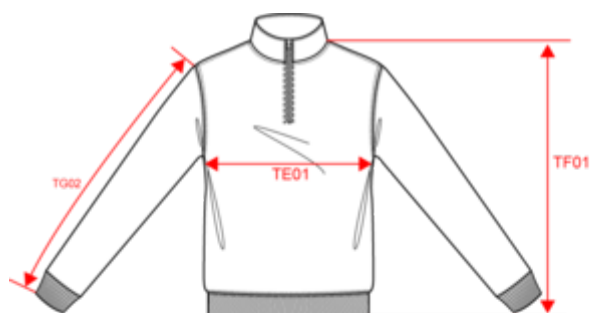

KARIBAN

K478

Sweat-shirt col zippé homme

- Coton peigné.
- En molleton gratté pour un confort optimal.
- Moderne et polyvalent.

80% coton / 20% polyester. Coton peigné. Molleton gratté. Manches montées. Col zippé avec bande de propreté ton sur ton. Finition bord-côte bas de manches et de vêtement.

PK - Pakistan
BD - Bangladesh

Code douanier

61102099

KARIBAN

K478

Sweat-shirt col zippé homme

Dimensions (cm)

| Mesures en cm | XS | S | M | L | XL | XXL | 3XL | 4XL |
|---|-------|-------|-------|-------|-------|-------|-------|-------|
| TE01 - 1/2 largeur poitrine à 1.5cm de l'emmanchure | 49.00 | 52.00 | 55.00 | 58.00 | 61.00 | 64.00 | 67.00 | 70.00 |
| TF01 - Hauteur totale de l'HSP | 69.00 | 71.00 | 73.00 | 75.00 | 77.00 | 79.00 | 81.00 | 83.00 |
| TG02 - Longueur manche longue | 60.50 | 61.50 | 62.50 | 63.50 | 64.50 | 65.50 | 66.50 | 67.50 |