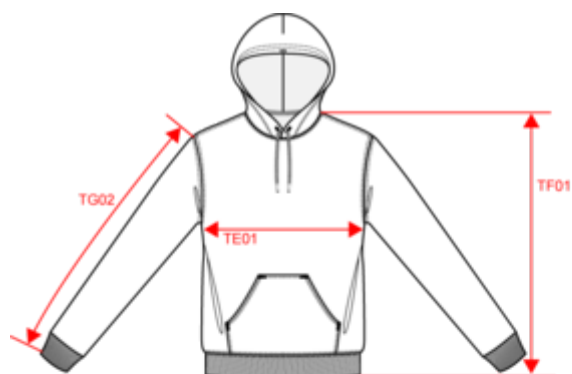

KARIBAN

K476

Sweat-shirt capuche homme

- Coton peigné.
- En molleton gratté pour un confort optimal.
- Idéal pour un porter quotidien et décontracté.

80% coton / 20% polyester (Olive camouflage et Grey camouflage 70% coton / 30% polyester). Coton peigné. Molleton gratté. Manches montées. Capuche doublée avec cordon de serrage ton sur ton. Poches Kangourou. Finition bord-côte bas de manches et de vêtement.

Existe aussi en version

K473

K477

KARIBAN

K476

Sweat-shirt capuche homme

Dimensions (cm)

Mesures en cm	XS	S	M	L	XL	XXL	3XL	4XL
TE01 - 1/2 largeur poitrine à 1.5cm de l'emmanchure	49.00	52.00	55.00	58.00	61.00	64.00	67.00	70.00
TF01 - Hauteur totale de l'HSP	69.00	71.00	73.00	75.00	77.00	79.00	81.00	83.00
TG02 - Longueur manche longue	60.50	61.50	62.50	63.50	64.50	65.50	66.50	67.50