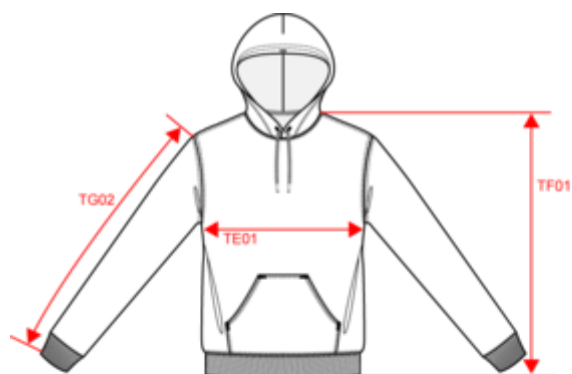

KARIBAN

K476

Sweat-shirt capuche homme

- Coton peigné.
- En molleton gratté pour un confort optimal.
- Idéal pour un porter quotidien et décontracté.

80% coton / 20% polyester (Olive camouflage et Grey camouflage 70% coton / 30% polyester). Coton peigné. Molleton gratté. Manches montées. Capuche doublée avec cordon de serrage ton sur ton. Poches Kangourou. Finition bord-côte bas de manches et de vêtement.

KARIBAN

K476

Sweat-shirt capuche homme

Dimensions (cm)

Mesures en cm	XS	S	M	L	XL	XXL	3XL	4XL
TE01 - 1/2 largeur poitrine à 1.5cm de l'emmanchure	49.00	52.00	55.00	58.00	61.00	64.00	67.00	70.00
TF01 - Hauteur totale de l'HSP	69.00	71.00	73.00	75.00	77.00	79.00	81.00	83.00
TG02 - Longueur manche longue	60.50	61.50	62.50	63.50	64.50	65.50	66.50	67.50