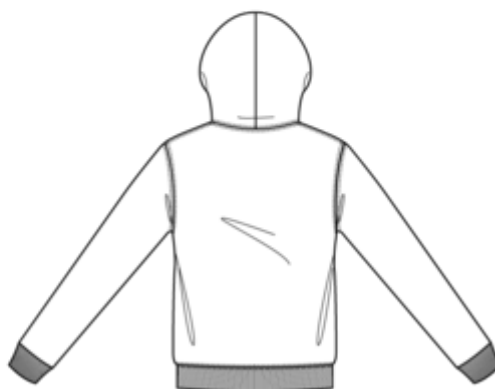

KARIBAN

K476

Sweat-shirt capuche homme

- Coton peigné.
- En molleton gratté pour un confort optimal.
- Idéal pour un porter quotidien et décontracté.

80% coton / 20% polyester (Olive camouflage et Grey camouflage 70% coton / 30% polyester). Coton peigné. Molleton gratté. Manches montées. Capuche doublée avec cordon de serrage ton sur ton. Poches Kangourou. Finition bord-côte bas de manches et de vêtement.

KARIBAN

K476

Sweat-shirt capuche homme

Dimensions (cm)

Mesures en cm	XS	S	M	L	XL	XXL	3XL	4XL
TE01 - 1/2 largeur poitrine à 1.5cm de l'emmanchure	49.00	52.00	55.00	58.00	61.00	64.00	67.00	70.00
TF01 - Hauteur totale de l'HSP	69.00	71.00	73.00	75.00	77.00	79.00	81.00	83.00
TG02 - Longueur manche longue	60.50	61.50	62.50	63.50	64.50	65.50	66.50	67.50