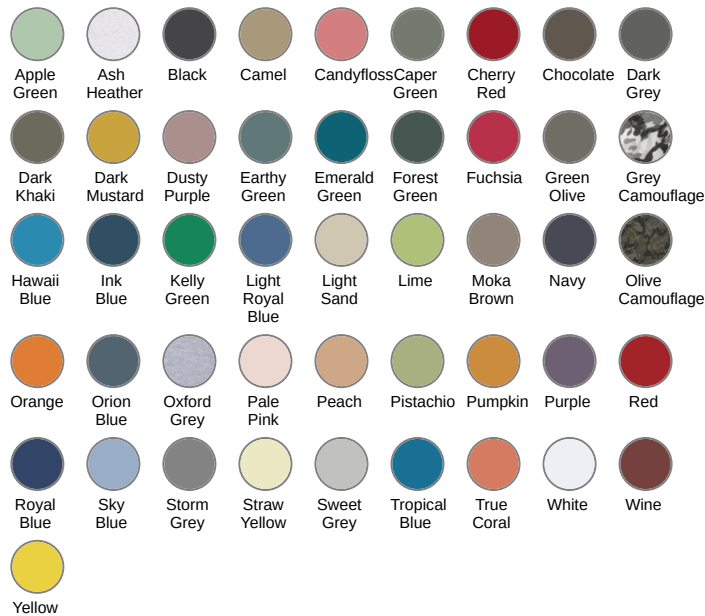

KARIBAN

K476

Sweat-shirt capuche homme

- Coton peigné.
- En molleton gratté pour un confort optimal.
- Idéal pour un porter quotidien et décontracté.

80% coton / 20% polyester (Olive camouflage et Grey camouflage 70% coton / 30% polyester). Coton peigné. Molleton gratté. Manches montées. Capuche doublée avec cordon de serrage ton sur ton. Poches Kangourou. Finition bord-côte bas de manches et de vêtement.

Tableau équivalence des tailles par pays en dernière page.

Certifications

Informations Complémentaires

Logistique

Pays d'origine

Code douanier

Existe aussi en version

K473 K477