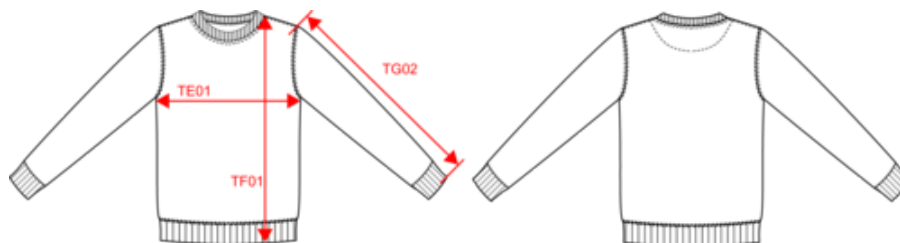

KARIBAN

K475

Sweat-shirt col rond enfant

- Coton peigné.
- En molleton gratté pour un confort optimal.
- Idéal pour un porter quotidien et décontracté.

80% coton / 20% polyester. Coton peigné. Molleton gratté. Manches montées. Finition bord-côte encolure, bas de manches et de vêtement.

Dimensions (cm)

Mesures en cm	4/6 ans	6/8 ans	8/10 ans	10/12 ans	12/14 ans
TE01 - 1/2 largeur poitrine à 1.5cm de l'emmanchure	35.00	38.00	41.00	44.00	47.00
TF01 - Hauteur totale de l'HSP	44.50	49.50	54.50	59.50	64.50
TG02 - Longueur manche longue	37.00	41.00	45.00	49.00	53.00