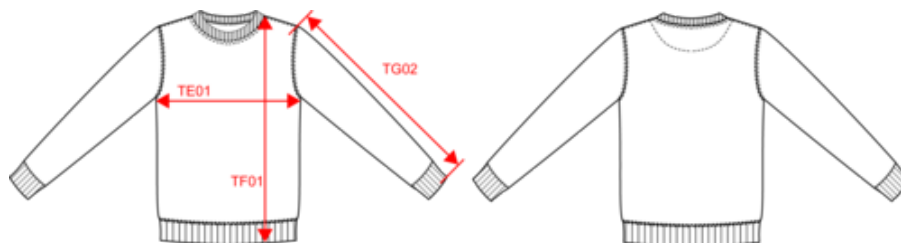

KARIBAN

K475

Sweat-shirt col rond enfant

- Coton peigné.
- En molleton gratté pour un confort optimal.
- Idéal pour un porter quotidien et décontracté.

80% coton / 20% polyester. Coton peigné. Molleton gratté. Manches montées. Finition bord-côte encolure, bas de manches et de vêtement.

Dimensions (cm)

Mesures en cm	4/6 ans	6/8 ans	8/10 ans	10/12 ans	12/14 ans
TE01 - 1/2 largeur poitrine à 1.5cm de l'emmanchure	35.00	38.00	41.00	44.00	47.00
TF01 - Hauteur totale de l'HSP	44.50	49.50	54.50	59.50	64.50
TG02 - Longueur manche longue	37.00	41.00	45.00	49.00	53.00