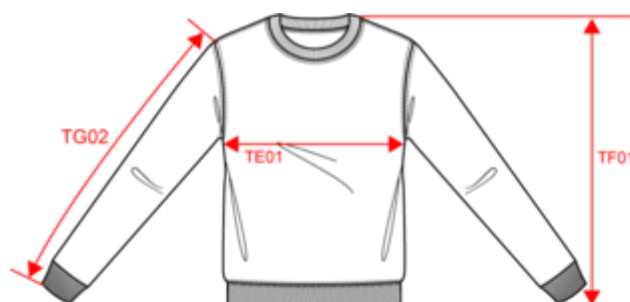

KARIBAN

K474

Sweat-shirt col rond unisexe

- Coton peigné.
- En molleton gratté pour un confort optimal.
- Idéal pour un porter quotidien et décontracté.

80% coton / 20% polyester. Coton peigné. Molleton gratté. Manches montées. Finition bord-côte encolure, bas de manches et de vêtement.

K475

KARIBAN

K474

Sweat-shirt col rond unisexe

Dimensions (cm)

Mesures en cm	XS	S	M	L	XL	XXL	3XL	4XL
TE01 - 1/2 largeur poitrine à 1.5cm de l'emmanchure	49.00	52.00	55.00	58.00	61.00	64.00	67.00	70.00
TF01 - Hauteur totale de l'HSP	69.00	71.00	73.00	75.00	77.00	79.00	81.00	83.00
TG02 - Longueur manche longue	59.00	60.50	62.00	63.50	65.00	66.50	68.00	69.50