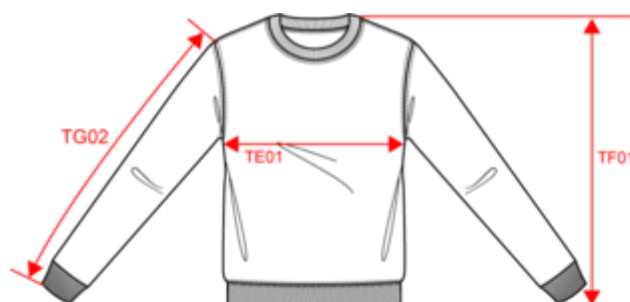

KARIBAN

K474

Sweat-shirt col rond unisexe

- Coton peigné.
- En molleton gratté pour un confort optimal.
- Idéal pour un porter quotidien et décontracté.

80% coton / 20% polyester. Coton peigné. Molleton gratté. Manches montées. Finition bord-côte encolure, bas de manches et de vêtement.

Dimensions (cm)

| Mesures en cm | XS | S | M | L | XL | XXL | 3XL | 4XL |
|---|-------|-------|-------|-------|-------|-------|-------|-------|
| TE01 - 1/2 largeur poitrine à 1.5cm de l'emmanchure | 49.00 | 52.00 | 55.00 | 58.00 | 61.00 | 64.00 | 67.00 | 70.00 |
| TF01 - Hauteur totale de l'HSP | 69.00 | 71.00 | 73.00 | 75.00 | 77.00 | 79.00 | 81.00 | 83.00 |
| TG02 - Longueur manche longue | 59.00 | 60.50 | 62.00 | 63.50 | 65.00 | 66.50 | 68.00 | 69.50 |