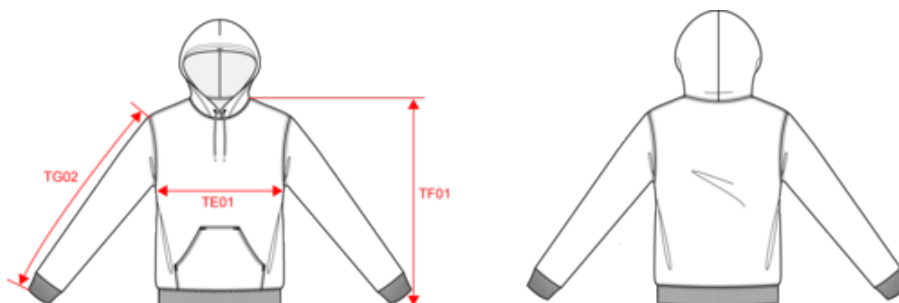

KARIBAN

K473

Sweat-shirt capuche femme

- Coton peigné.
- En molleton gratté pour un confort optimal.
- Fonctionnel avec sa poche kangourou.

80% coton / 20% polyester. Coton peigné. Molleton gratté. Manches montées. Capuche doublée avec cordon de serrage ton sur ton. Poches Kangourou. Finition bord-côte bas de manches et de vêtement.

Existe aussi en version

K476

K477

KARIBAN

K473

Sweat-shirt capuche femme

Dimensions (cm)

Mesures en cm	XS	S	M	L	XL	XXL
TE01 - 1/2 largeur poitrine à 1.5cm de l'emmanchure	45.00	48.00	51.00	54.00	57.00	60.00
TF01 - Hauteur totale de l'HSP	62.00	64.00	66.00	68.00	70.00	72.00
TG02 - Longueur manche longue	59.00	60.00	61.00	62.00	63.00	64.00