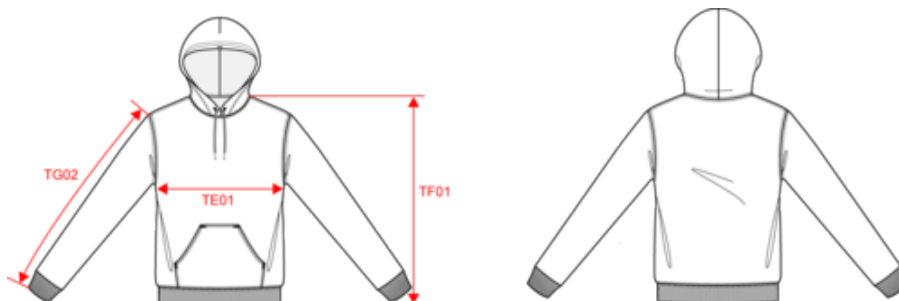

KARIBAN

K473

Sudadera con capucha de mujer

- Look deportivo y casual.
- La felpa perchada aporta un confort óptimo.
- Funcional con bolsillo tipo canguro.

80 % algodón / 20 % poliéster. Felpa perchada. Mangas montadas. Capucha forrada con cordón de ajuste a tono. Bolsillos tipo canguro. Acabados en canalé en puños y bajo de la prenda.

K473

Sudadera con capucha de mujer

Dimensiones

Measurements in cm	XS	S	M	L	XL	XXL
TE01 - 1/2 chest width at 1.5cm below armhole	45.00	48.00	51.00	54.00	57.00	60.00
TF01 - Total height from HSP	62.00	64.00	66.00	68.00	70.00	72.00
TG02 - Long sleeve length	59.00	60.00	61.00	62.00	63.00	64.00