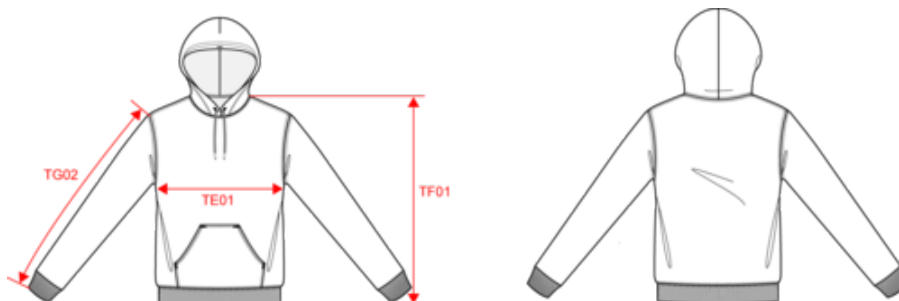

KARIBAN

K473

Sweat-shirt capuche femme

- Coton peigné.
- En molleton gratté pour un confort optimal.
- Fonctionnel avec sa poche kangourou.

80% coton / 20% polyester. Coton peigné. Molleton gratté. Manches montées. Capuche doublée avec cordon de serrage ton sur ton. Poches Kangourou. Finition bord-côte bas de manches et de vêtement.

KARIBAN

K473

Sweat-shirt capuche femme

Dimensions (cm)

Mesures en cm	XS	S	M	L	XL	XXL
TE01 - 1/2 largeur poitrine à 1.5cm de l'emmanchure	45.00	48.00	51.00	54.00	57.00	60.00
TF01 - Hauteur totale de l'HSP	62.00	64.00	66.00	68.00	70.00	72.00
TG02 - Longueur manche longue	59.00	60.00	61.00	62.00	63.00	64.00