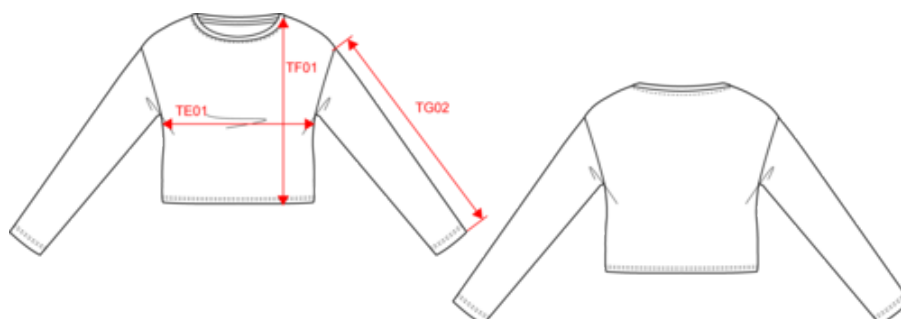

KARIBAN

K471

Sweat-shirt femme "Loose"

- Coupe loose et fluide pour un style décontracté.
- Conçu en molleton "French Terry" pour un toucher doux et un porter ultra confortable.
- No Label.

91% coton / 9% polyester (87% coton / 9% polyester / 4% viscose pour coloris chiné). Molleton non gratté "French Terry". Toucher ultra doux. Coupe loose décontractée avec large encolure. Bande de propreté chevron. Bords francs au bas du vêtement. Finitions double aiguille bas de manches. Pas d'étiquette de marque au col, uniquement une puce de taille pour faciliter la personnalisation.

KARIBAN

K471

Sweat-shirt femme "Loose"

Dimensions (cm)

Mesures en cm	S/M	L/XL
TE01 - 1/2 largeur poitrine à 1.5cm de l'emmanchure	65.00	71.00
TF01 - Hauteur totale de l'HSP	60.00	63.50
TG02 - Longueur manche longue	43.00	44.00