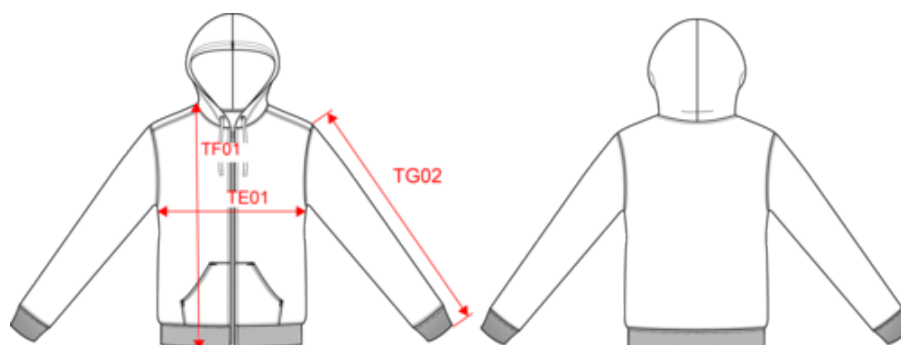

KARIBAN

K466

Sweat-shirt zippé capuche contrastée

- Intemporel et ultra confortable.
- En molleton gratté pour un confort optimal.
- Passe fil pour écouteurs dans la poche kangourou et à l'encolure.

80% coton / 20% polyester. Coton peigné. Molleton gratté. Passe fil écouteurs dans la poche kangourou et encolure. Bord-côte bas de manches et de vêtement. Capuche doublée et contrastée avec cordon de serrage. Zip contrasté.

K486

KARIBAN

K466

Sweat-shirt zippé capuche contrastée

Dimensions (cm)

Mesures en cm	XS	S	M	L	XL	XXL	3XL	4XL
TE01 - 1/2 largeur poitrine à 1.5cm de l'emmanchure	49.00	52.00	55.00	58.00	61.00	64.00	67.00	70.00
TF01 - Hauteur totale de l'HSP	69.00	71.00	73.00	75.00	77.00	79.00	81.00	83.00
TG02 - Longueur manche longue	63.00	64.00	65.00	66.00	67.00	68.00	69.00	70.00