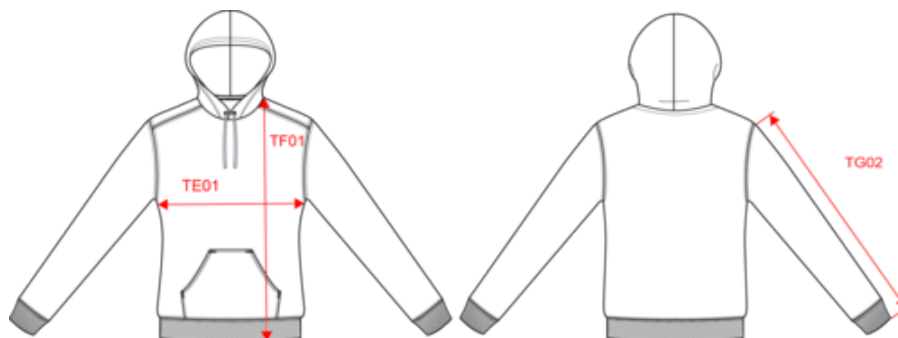

KARIBAN

K465

Sweat-shirt capuche contrastée femme

- Sweat-shirt à capuche bicolore au look casual et décontracté.
- En molleton gratté pour un confort optimal.
- Passe-fil pour écouteurs dans la poche kangourou et à l'encolure.

K453

KARIBAN

K465

Sweat-shirt capuche contrastée femme

Dimensions (cm)

Mesures en cm	XS	S	M	L	XL	XXL
TE01 - 1/2 largeur poitrine à 1.5cm de l'emmanchure	45.00	48.00	51.00	54.00	57.00	60.00
TF01 - Hauteur totale de l'HSP	62.00	64.00	66.00	68.00	70.00	72.00
TG02 - Longueur manche longue	61.50	62.50	63.50	64.50	65.50	66.50