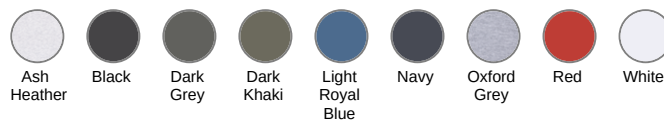

Existe aussi en version