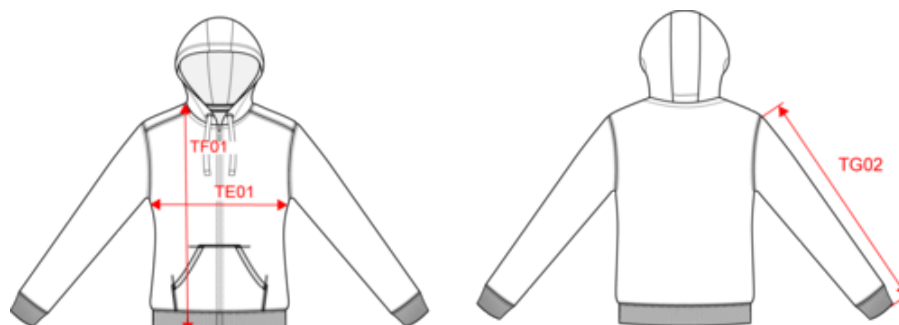

KARIBAN

K464

Sweat-shirt zippé capuche femme

- Lavage domestique à 60°C pour une propreté et une résistance optimale au fil du temps.
- En molleton gratté pour un confort optimal.
- Intemporel et casual.

80% coton / 20% polyester (Ash Heather : 79% coton / 20% polyester / 1% viscose). Surface extérieure 100% coton peigné. Molleton gratté 3 fils LSF (Low Shrinkage Fleece). Bande de propreté contrastée à l'encolure (Navy pour le coloris Oxford Grey et Ash Heather ; Oxford Grey pour tous les autres coloris). Capuche doublée en nid d'abeille. Poches kangourou. Bord-côte bas de manches et de vêtement. Fermeture zippée.

K464

Sweat-shirt zippé capuche femme

Dimensions (cm)

Mesures en cm	XS	S	M	L	XL	XXL
TE01 - 1/2 largeur poitrine à 1.5cm de l'emmanchure	45.00	48.00	51.00	54.00	57.00	60.00
TF01 - Hauteur totale de l'HSP	62.00	64.00	66.00	68.00	70.00	72.00
TG02 - Longueur manche longue	61.50	62.50	63.50	64.50	65.50	66.50