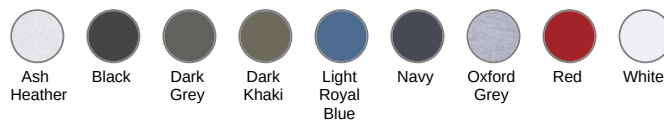

Existe aussi en version