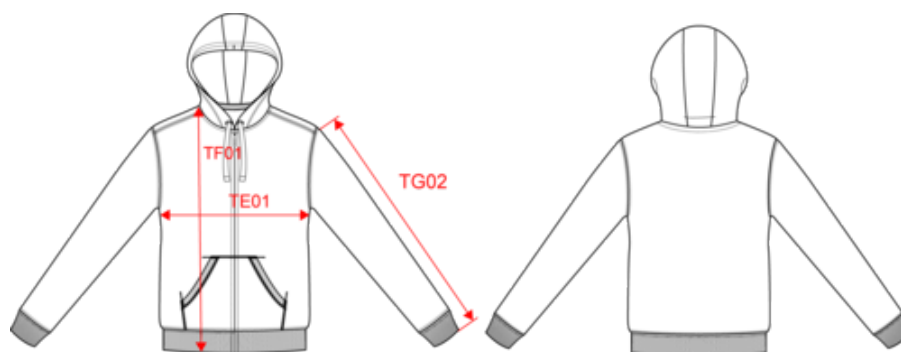

KARIBAN

K454

Sweat-shirt zippé capuche homme

- Lavage domestique à 60°C pour une propreté et une résistance optimale au fil du temps.
- En molleton gratté pour un confort optimal.
- Intemporel et casual.

Existe aussi en version

K464

K455

KARIBAN

K454

Sweat-shirt zippé capuche homme

Dimensions (cm)

Mesures en cm	XS	S	M	L	XL	XXL	3XL	4XL
TE01 - 1/2 largeur poitrine à 1.5cm de l'emmanchure	49.00	52.00	55.00	58.00	61.00	64.00	67.00	70.00
TF01 - Hauteur totale de l'HSP	69.00	71.00	73.00	75.00	77.00	79.00	81.00	83.00
TG02 - Longueur manche longue	64.00	65.00	66.00	67.00	68.00	69.00	70.00	71.00