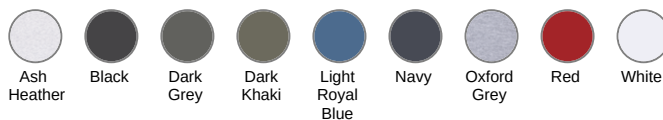

KARIBAN

K454

Sweat-shirt zippé capuche homme

- Lavage domestique à 60°C pour une propreté et une résistance optimale au fil du temps.
- En molleton gratté pour un confort optimal.
- Intemporel et casual.

80% coton / 20% polyester (Ash Heather : 79% coton / 20% polyester / 1% viscose). Surface extérieure 100% coton peigné. Molleton gratté 3 fils avec traitement LSF (Low Shrinkage fleece). Bande de propreté contrastée à l'encolure (Navy pour le coloris Oxford Grey et Ash Heather ; Oxford Grey pour tous les autres coloris). Capuche doublée en nid d'abeille avec cordon de serrage. Poches kangourou. Finition bord-côte entrée de poches, bas de manches et bas de vêtement. Fermeture zippée.

Tableau équivalence des tailles par pays en dernière page.

Certifications

Informations Complémentaires

Logistique

Pays d'origine

Code douanier

Existe aussi en version

K464

K455