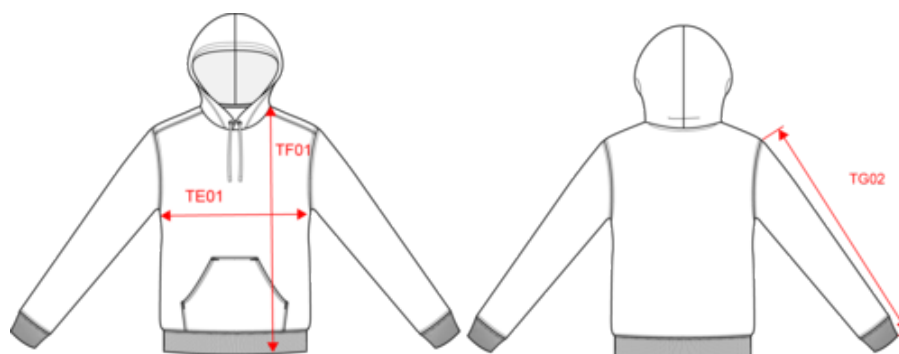

KARIBAN

K446

Sweat-shirt capuche contrastée homme

- Sweat-shirt à capuche bicolore au look casual et décontracté.
- En molleton gratté pour un confort optimal.
- Passe-fil pour écouteurs dans la poche kangourou et à l'encolure.

80% coton / 20% polyester. Coton peigné. Molleton gratté. Passe-fil écouteurs dans la poche kangourou et encolure. Finitions bord-côte aux poignets et bas du vêtement. Capuche doublée et contrastée avec cordon de serrage.

KARIBAN

K446

Sweat-shirt capuche contrastée homme

Dimensions (cm)

Mesures en cm	XS	S	M	L	XL	XXL	3XL	4XL
TE01 - 1/2 largeur poitrine à 1.5cm de l'emmanchure	49.00	52.00	55.00	58.00	61.00	64.00	67.00	70.00
TF01 - Hauteur totale de l'HSP	69.00	71.00	73.00	75.00	77.00	79.00	81.00	83.00
TG02 - Longueur manche longue	63.00	64.00	65.00	66.00	67.00	68.00	69.00	70.00