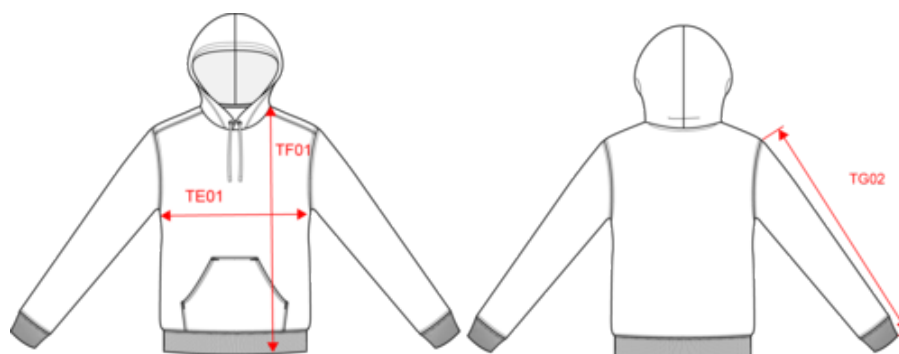

### Dimensions (cm)

Mesures en cm	XS	S	M	L	XL	XXL	3XL	4XL
TE01 - 1/2 largeur poitrine à 1.5cm de l'emmanchure	49.00	52.00	55.00	58.00	61.00	64.00	67.00	70.00
TF01 - Hauteur totale de l'HSP	69.00	71.00	73.00	75.00	77.00	79.00	81.00	83.00
TG02 - Longueur manche longue	63.00	64.00	65.00	66.00	67.00	68.00	69.00	70.00