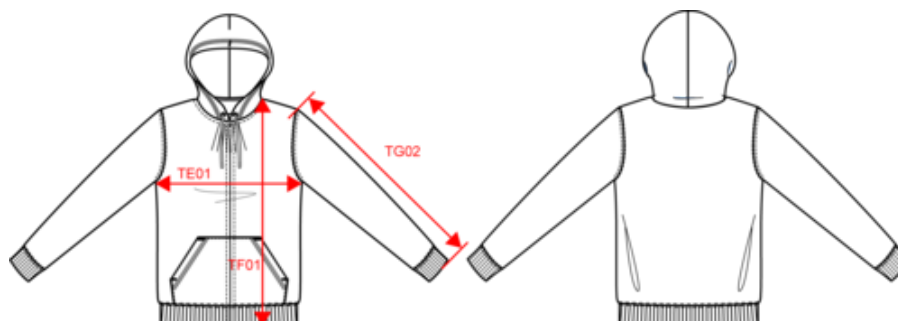

Oxford Grey

Red

White

KARIBAN

K444

Sweat-shirt zippé capuche unisexe

Dimensions (cm)

Mesures en cm	XS	S	M	L	XL	XXL	3XL	4XL
TE01 - 1/2 largeur poitrine à 1.5cm de l'emmanchure	51.00	54.00	57.00	60.00	63.00	66.00	69.00	72.00
TF01 - Hauteur totale de l'HSP	69.00	71.00	73.00	75.00	77.00	79.00	81.00	83.00
TG02 - Longueur manche longue	63.50	65.00	67.00	68.00	69.50	71.00	72.50	74.00