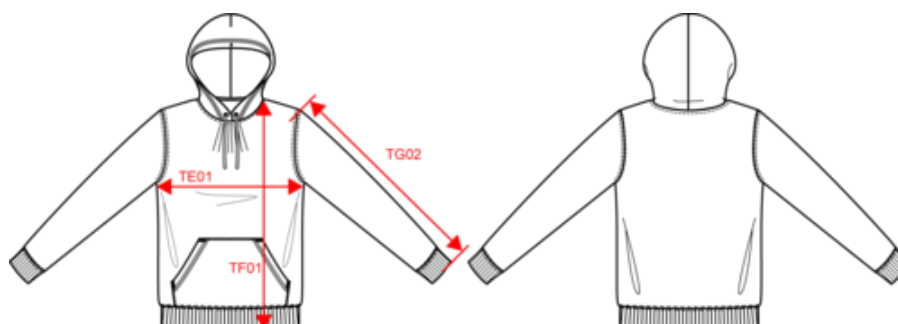

80% coton / 20% polyester. Coton peigné. Traitement LSF (Low Shrinkage Fleece) : molleton gratté et prétréci. Lavage siliconé. Bande de propreté contrastée à l'encolure. Intérieur capuche contrasté Dark Grey pour le coloris Oxford Grey et Heather Grey pour tous les autres coloris. Poche kangourou. Finition bord-côte bas de manche et bas de vêtement.

PK - Pakistan

Code douanier

61102099

KARIBAN

K443

Sweat shirt capuche unisexe

Dimensions (cm)

Mesures en cm	XS	S	M	L	XL	XXL	3XL	4XL
TE01 - 1/2 largeur poitrine à 1.5cm de l'emmanchure	51.00	54.00	57.00	60.00	63.00	66.00	69.00	72.00
TF01 - Hauteur totale de l'HSP	69.00	71.00	73.00	75.00	77.00	79.00	81.00	83.00
TG02 - Longueur manche longue	63.50	65.00	67.00	68.00	69.50	71.00	72.50	74.00