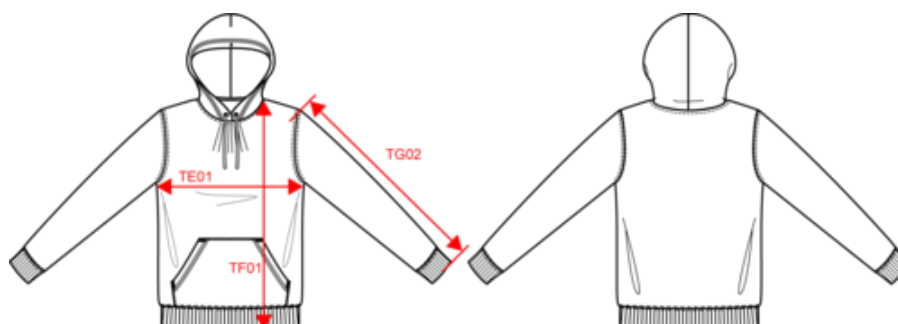

KARIBAN

K443

Sudadera con capucha

- Confección en felpa perchada de 3 hilos con tratamiento LSF, que ofrece una excelente superficie de estampado, resistencia y estabilidad al lavado.
- Se enmarca en el estilo urbano y casual de la gama de sudaderas LSF.
- Garantía de suavidad y confort.

80% algodón / 20% poliéster. Algodón peinado. LSF "Low Shrinkage Fleece" : Felpa perchada de bajo encogimiento. Lavado con Silicona. Tira cubrecosturas contrastada y reforzada en cuello. Interior de la capucha en contraste Dark Grey para el Oxford Grey y Heather Grey para todos los demás colores. Bolsillos tipo canguro. Acabados de canalé en puños y bajo de la prenda.

K443

Sudadera con capucha

Dimensiones

Measurements in cm	XS	S	M	L	XL	XXL	3XL	4XL
TE01 - 1/2 chest width at 1.5cm below armhole	51.00	54.00	57.00	60.00	63.00	66.00	69.00	72.00
TF01 - Total height from HSP	69.00	71.00	73.00	75.00	77.00	79.00	81.00	83.00
TG02 - Long sleeve length	63.50	65.00	67.00	68.00	69.50	71.00	72.50	74.00