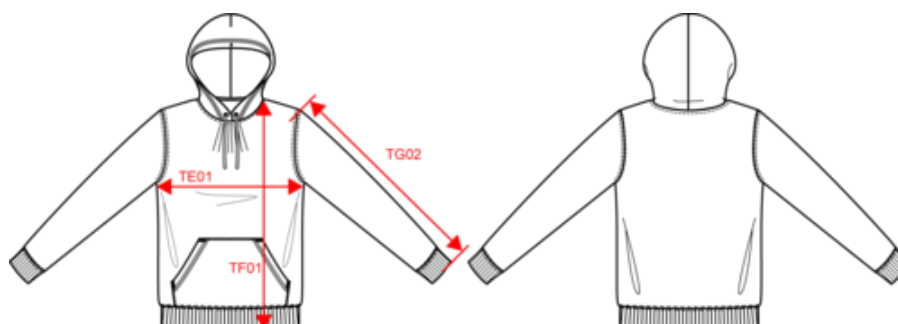

## Dimensions (cm)

Mesures en cm	XS	S	M	L	XL	XXL	3XL	4XL
TE01 - 1/2 largeur poitrine à 1.5cm de l'emmanchure	51.00	54.00	57.00	60.00	63.00	66.00	69.00	72.00
TF01 - Hauteur totale de l'HSP	69.00	71.00	73.00	75.00	77.00	79.00	81.00	83.00
TG02 - Longueur manche longue	63.50	65.00	67.00	68.00	69.50	71.00	72.50	74.00