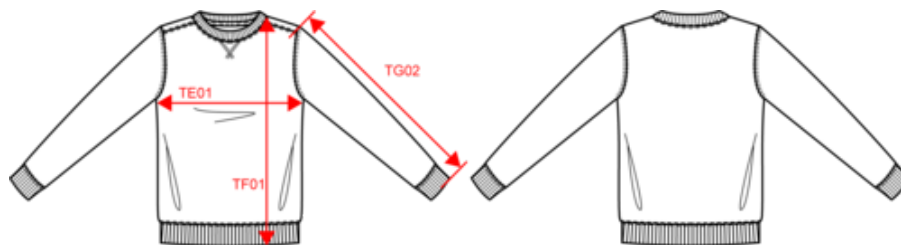

## Dimensions (cm)

Mesures en cm	XS	S	M	L	XL	XXL	3XL	4XL
TE01 - 1/2 largeur poitrine à 1.5cm de l'emmanchure	51.00	54.00	57.00	60.00	63.00	66.00	69.00	72.00
TF01 - Hauteur totale de l'HSP	69.00	71.00	73.00	75.00	77.00	79.00	81.00	83.00
TG02 - Longueur manche longue	65.00	66.00	67.00	68.00	69.00	70.00	71.00	72.00