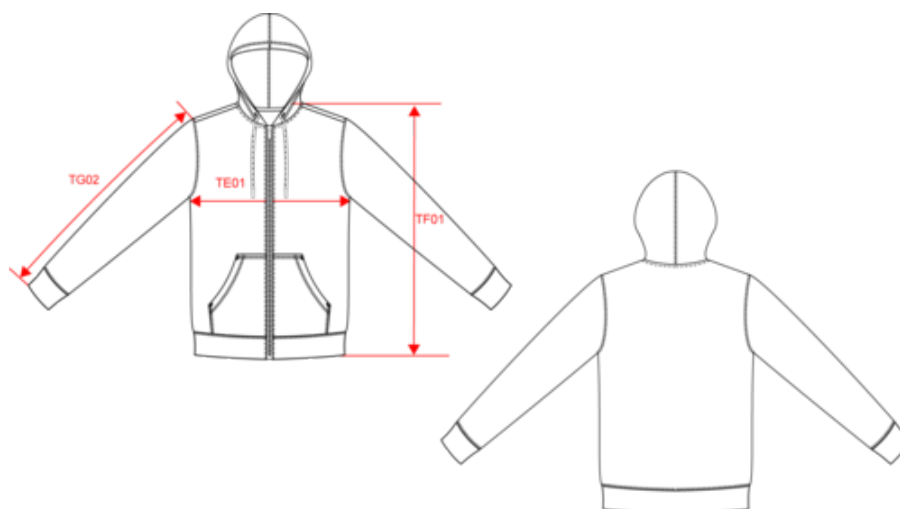

## Dimensions (cm)

Mesures en cm	XS	S	M	L	XL	XXL	3XL
TE01 - 1/2 largeur poitrine à 1.5cm de l'emmanchure	48.00	51.00	54.00	57.00	60.00	63.00	66.00
TF01 - Hauteur totale de l'HSP	66.00	68.00	70.00	72.00	74.00	76.00	78.00
TG02 - Longueur manche longue	63.75	64.75	65.75	66.75	67.75	68.75	69.75