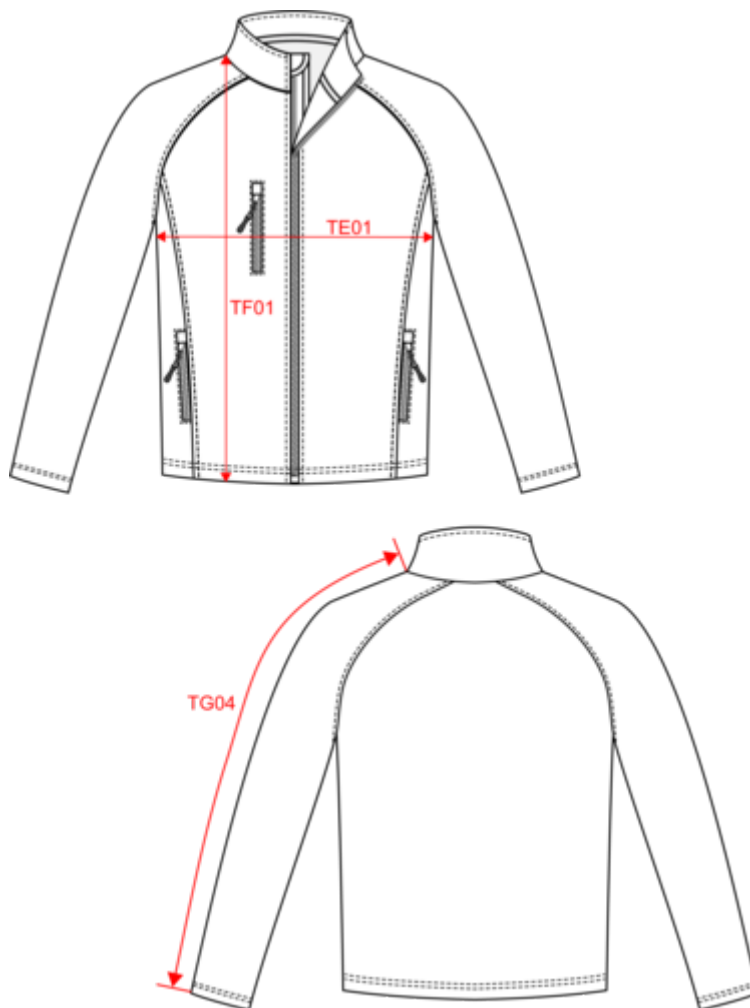

## Dimensions (cm)

Mesures en cm	XS	S	M	L	XL	XXL	3XL	4XL	5XL
TE01 - 1/2 largeur poitrine à 1.5cm de l'emmanchure	49.00	52.00	55.00	58.00	61.00	64.00	67.00	70.00	73.00
TF01 - Hauteur totale de l'HSP	70.50	72.50	74.50	76.50	78.50	80.50	82.50	84.50	86.50
TG04 - Longueur manche longue raglan	78.50	80.25	82.00	83.75	85.50	87.25	89.00	90.75	92.50