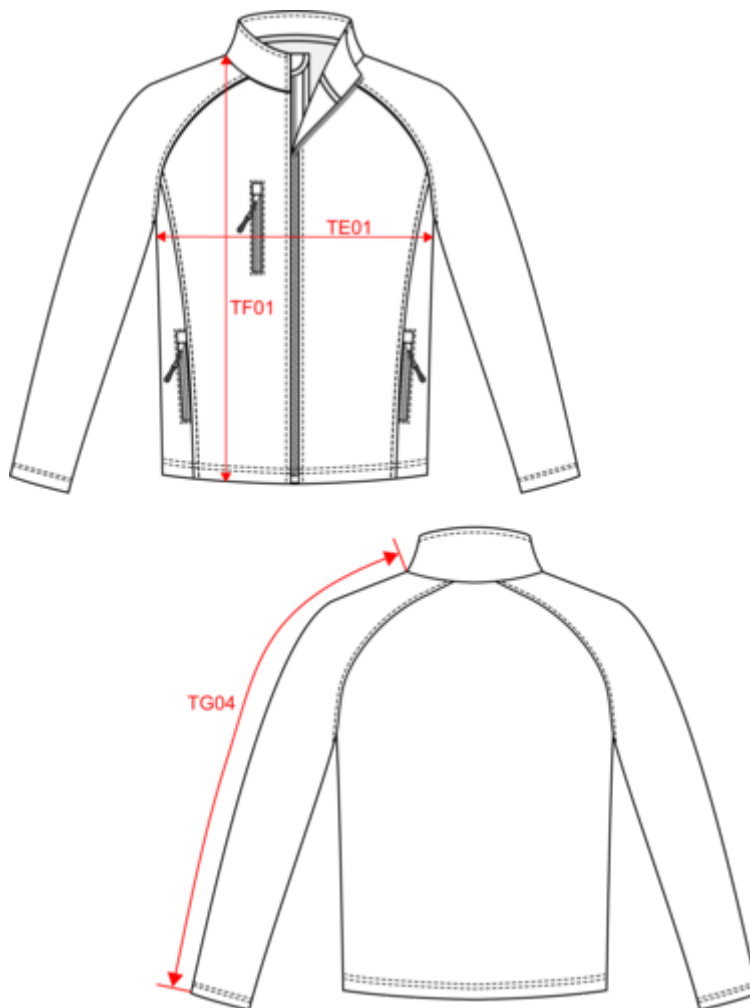

100% poliéster reciclado posconsumo. Tejido de poliéster Topgreen® laminado de 3 capas, impermeable hasta 8000 mm y transpirable hasta 3000 g/m²/24 h. Exterior : 100% poliéster. Capa intermedia : membrana interior impermeable y transpirable. Interior : 100% poliéster micropolar. Corte ajustado. 2 bolsillos exteriores laterales de cremallera con tiradores + 1 bolsillo en el pecho de cremallera con tirador. Presilla para colgar en interior del cuello. Parte interior de bolsillo útil. Cierre de cremallera con tirador. Doble pespunte en bajo de la prenda. Peso medio en la talla L : 620g.

K427

Chaqueta Softshell ecorresponsable - 3 capas - Unisex

Dimensiones

Measurements in cm	XS	S	M	L	XL	XXL	3XL	4XL	5XL
TE01 - 1/2 chest width at 1.5cm below armhole	49.00	52.00	55.00	58.00	61.00	64.00	67.00	70.00	73.00
TF01 - Total height from HSP	70.50	72.50	74.50	76.50	78.50	80.50	82.50	84.50	86.50
TG04 - Raglan long sleeve length	78.50	80.25	82.00	83.75	85.50	87.25	89.00	90.75	92.50