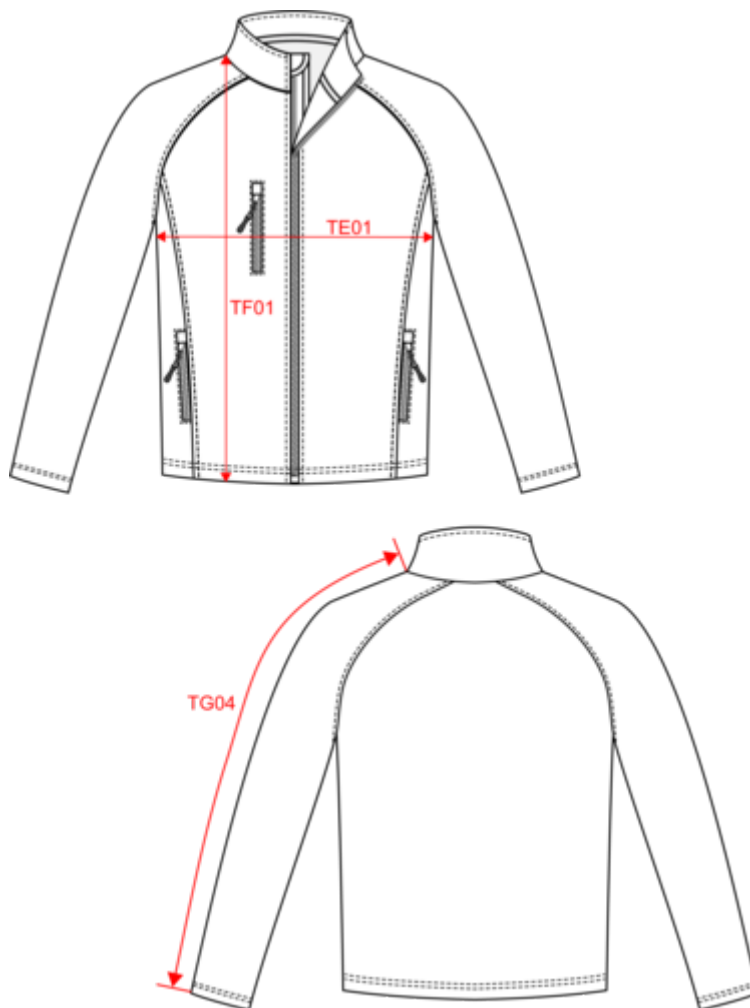

100% polyester recyclé post-consumer. Tissu en polyester contrecollé 3 couches imperméable 8000 mm et respirant 3000 g/m²/24h. Extérieur : 100% polyester. Intermédiaire : membrane intérieure imperméable et respirante. Intérieur : 100% polyester micropolaire. Coupe droite. 2 poches extérieures côtés zippées avec tire-zips + 1 poche poitrine zippée avec tire-zip. Lien d'accrochage intérieur col. Sacs de poches servant de poches intérieures. Fermeture zippée avec tire-zip. Double piqûres bas de vêtement.

KARIBAN

K427

Veste softshell écoresponsable 3 couches unisexe

Dimensions (cm)

Mesures en cm	XS	S	M	L	XL	XXL	3XL	4XL	5XL
TE01 - 1/2 largeur poitrine à 1.5cm de l'emmanchure	49.00	52.00	55.00	58.00	61.00	64.00	67.00	70.00	73.00
TF01 - Hauteur totale de l'HSP	70.50	72.50	74.50	76.50	78.50	80.50	82.50	84.50	86.50
TG04 - Longueur manche longue raglan	78.50	80.25	82.00	83.75	85.50	87.25	89.00	90.75	92.50