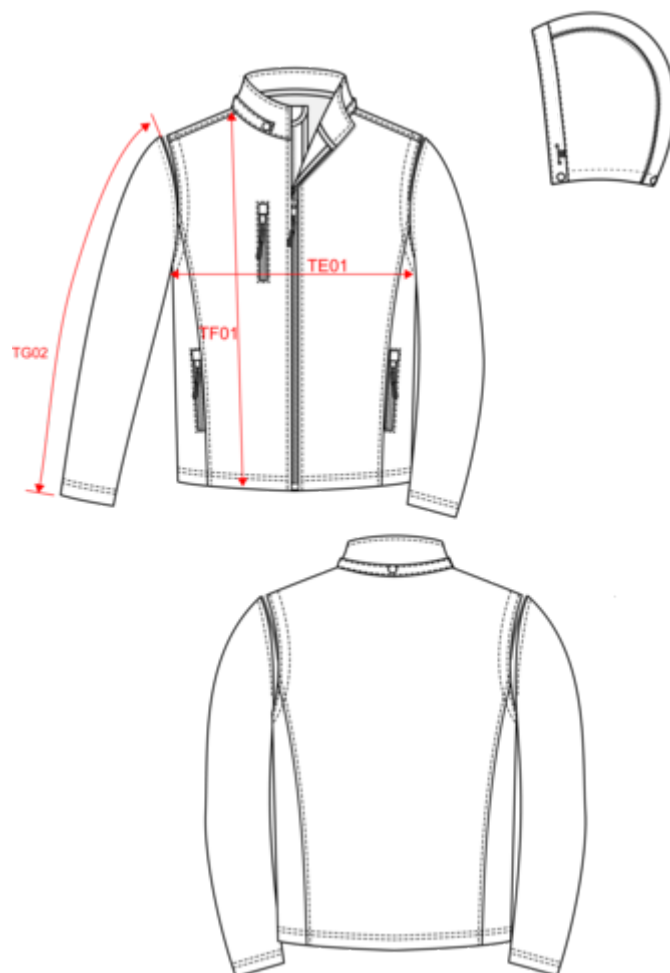

KARIBAN

K422

Veste Softshell 3 couches à capuche avec manches amovibles unisexe

- Tissu idéal pour l'impression.
- Polyvalente grâce à ses manches amovibles.
- Chaude, imperméable et respirante.

95% polyester/ 5% élasthanne. Tissu contrecollé 3 couches respirant. 3000 g/m² /24 h et imperméable 8000 mm. Extérieur : 95% polyester/ 5% élasthanne. Intermédiaire : membrane respirante. Couche intérieure : micropolaire. Tissu facilitant l'impression. Coupe droite. Fermeture zippée. 2 poches zippées sur le devant et une poche zippée devant côté droit au porter. Capuche amovible à l'aide de boutons pression et cordon de serrage. Manches amovibles à l'aide d'un zip. Finition double aiguille au bas de manche et de vêtement.

Veste Softshell 3 couches à capuche avec manches amovibles unisexe

Dimensions (cm)

Mesures en cm	XS	S	M	L	XL	XXL	3XL	4XL	5XL
TE01 - 1/2 largeur poitrine à 1.5cm de l'emmanchure	49.00	52.00	55.00	58.00	61.00	64.00	67.00	70.00	73.00
TF01 - Hauteur totale de l'HSP	70.20	72.20	74.20	76.20	78.20	80.20	82.20	84.20	86.20
TG02 - Longueur manche longue	65.00	66.00	67.00	68.00	69.00	70.00	71.00	72.00	73.00