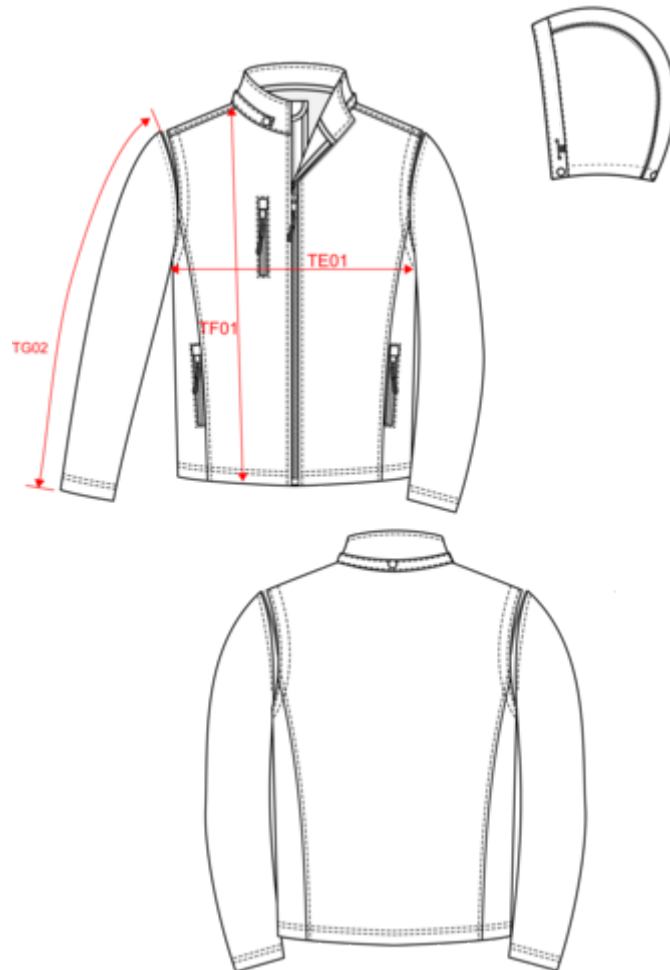

95 % Polyester / 5 % Elasthan. Atmungsaktives, 3-lagiges Verbundgewebe. 3.000 g/m²/24 h und wasserdicht 8.000 mm. Außenmaterial: 95 % Polyester / 5 % Elasthan. Atmungsaktive Mittelmembran. Innenmaterial: Mikrofleece. Leicht bedruckbarer Stoff. Körpfernaher Schnitt. Reißverschluss. 2 Reißverschlussaschen auf der Vorderseite und ein Reißverschlussfach auf der rechten Seite des Trägers. Über Druckknöpfe abnehmbare Kapuze mit Reißverschluss. Per Reißverschluss abnehmbare Ärmel. Doppelnähte an Ärmelbündchen und unterem Saum. Durchschnittliches Gewicht Größe L : 720g.

Zolltarifnummer

62024010

KARIBAN

K422

3-lagige Unisex-Softshell-Jacke mit Kapuze und abnehmbaren Ärmeln

Maße

Measurements in cm	XS	S	M	L	XL	XXL	3XL	4XL	5XL
TE01 - 1/2 chest width at 1.5cm below armhole	49.00	52.00	55.00	58.00	61.00	64.00	67.00	70.00	73.00
TF01 - Total height from HSP	70.20	72.20	74.20	76.20	78.20	80.20	82.20	84.20	86.20
TG02 - Long sleeve length	65.00	66.00	67.00	68.00	69.00	70.00	71.00	72.00	73.00

KARIBAN

K422

3-lagige Unisex-Softshell-Jacke mit Kapuze und abnehmbaren Ärmeln

Farbinformationen

Black

RVB : 35,35,37
Pantone C : 433C / Black
Pantone TCX : 19-4012TCX /
19-4004TCX

Camel

RVB : 152,125,96
Pantone C : 874C
Pantone TCX :
17-1038TCX