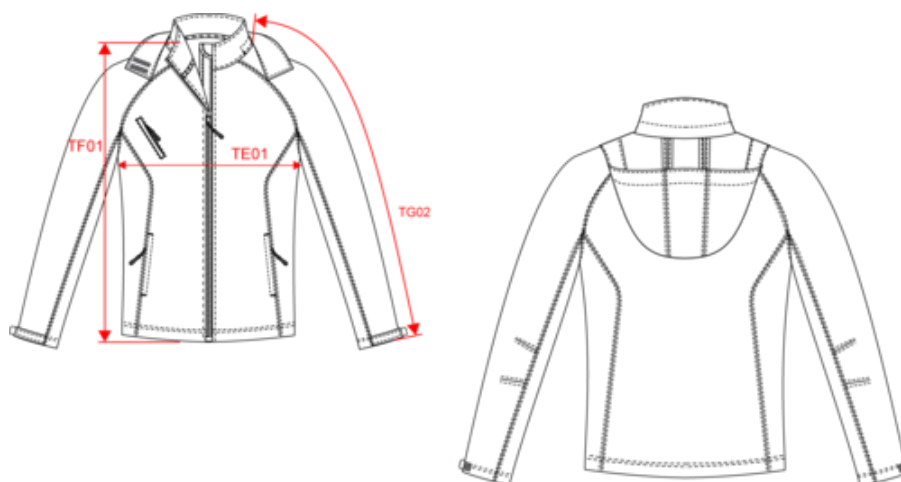

KARIBAN

K414

Chaqueta softshell con capucha extraíble mujer

Dimensiones

Measurements in cm	S	M	L	XL	XXL	3XL	4XL
TE01 - 1/2 chest width at 1.5cm below armhole	47.00	50.00	53.00	56.00	59.00	62.00	65.00
TF01 - Total height from HSP	63.20	65.20	67.20	69.20	71.20	73.20	75.20
TG02 - Long sleeve length	72.50	74.00	75.50	77.00	78.50	80.00	81.50