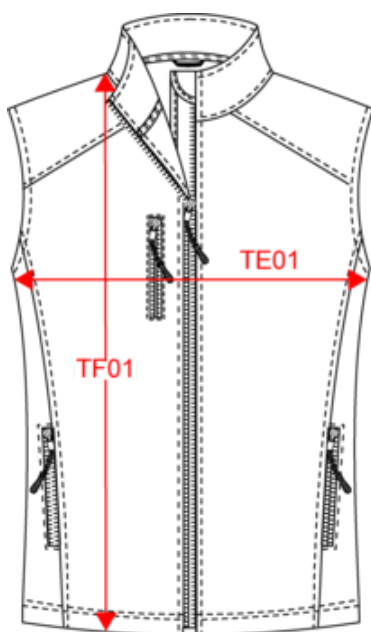

95% polyester / 5% élasthanne. Tissu contrecollé 3 couches respirant 3000 g/m² / 24 h et imperméable 8000 mm. Extérieur : 95% polyester / 5% élasthanne. Intermédiaire : membrane respirante. Couche intérieure : micropolaire. Fermeture zippée. 2 poches zippées sur le devant et 1 poche poitrine zippée côté droit.

Tableau équivalence des tailles par pays en dernière page.

Certifications

Informations Complémentaires

Logistique

Pays d'origine

Code douanier

Existe aussi en version

K403

KARIBAN

K404

Bodywarmer softshell femme

Dimensions (cm)

Mesures en cm	S	M	L	XL	XXL	3XL	4XL
TE01 - 1/2 largeur poitrine à 1.5cm de l'emmanchure	47.00	50.00	53.00	56.00	59.00	62.00	65.00
TF01 - Hauteur totale de l'HSP	63.50	65.50	67.50	69.50	71.50	73.50	75.50