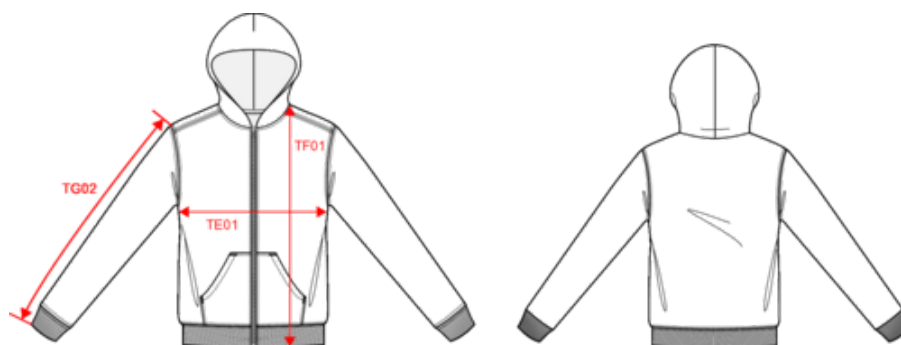

50% coton ring-spun / 50% polyester recyclé post consumer. Molleton gratté. Coupe droite. Coupé cousu. Lavé aux enzymes. Bord-côte 2x1 montage tubulaire pour une meilleure finition au col, bas de manches et de vêtement. Finition double surpiqûres sur épaules, emmanchures, bas de manches et de vêtement. Poches kangourou. Fermeture zippée nylon ton sur ton. Capuche doublée en jersey. Bande de propreté en jersey ton sur ton à l'intérieur du col. Pas d'étiquette de marque au col, uniquement une puce de taille pour faciliter la personnalisation.

KARIBAN

K4045

Sweat-shirt recyclé zippé à capuche enfant

Dimensions (cm)

Mesures en cm	4/6 ans	6/8 ans	8/10 ans	10/12 ans	12/14 ans
TE01 - 1/2 largeur poitrine à 1.5cm de l'emmanchure	36.70	38.40	41.00	44.50	48.00
TF01 - Hauteur totale de l'HSP	45.90	50.70	55.50	60.30	65.10
TG02 - Longueur manche longue	40.65	44.85	49.25	53.85	58.45