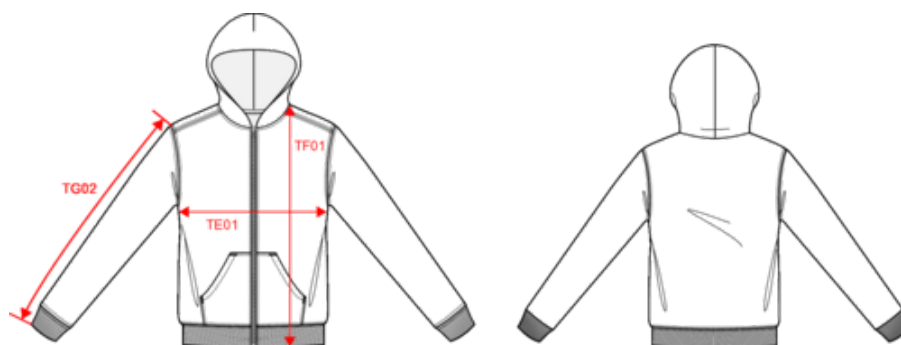

## Dimensions (cm)

Mesures en cm	4/6 ans	6/8 ans	8/10 ans	10/12 ans	12/14 ans
TE01 - 1/2 largeur poitrine à 1.5cm de l'emmanchure	36.70	38.40	41.00	44.50	48.00
TF01 - Hauteur totale de l'HSP	45.90	50.70	55.50	60.30	65.10
TG02 - Longueur manche longue	40.65	44.85	49.25	53.85	58.45