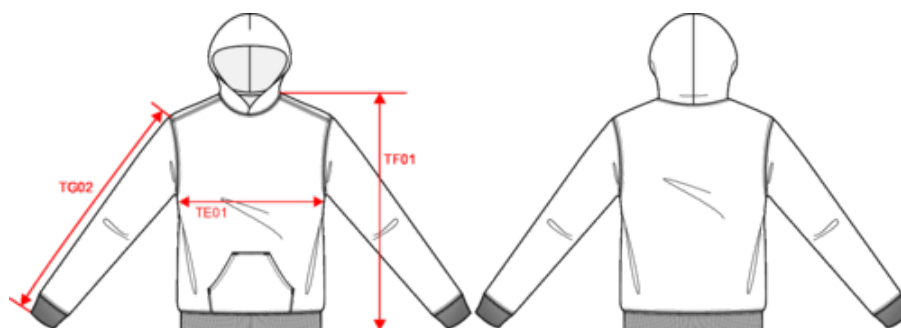

KARIBAN

K4044

Sweat-shirt recyclé à capuche enfant

- Écoresponsable : 50% polyester recyclé.
- Lavage aux enzymes : rendu d'impression net et durable.
- No label : 100% personnalisable à votre marque.

50% coton ring-spun / 50% polyester recyclé post consumer. Molleton gratté. Coupe droite. Coupé cousu. Lavé aux enzymes. Bord-côte 2x1 montage tubulaire pour une meilleure finition au col, bas de manches et de vêtement. Finition double surpiqûres sur épaules, emmanchures, bas de manches et de vêtement. Poches kangourou. Capuche doublée en jersey. Bande de propreté en jersey ton sur ton à l'intérieur du col. Pas d'étiquette de marque au col, uniquement une puce de taille pour faciliter la personnalisation.

KARIBAN

K4044

Sweat-shirt recyclé à capuche enfant

Dimensions (cm)

Mesures en cm	4/6 ans	6/8 ans	8/10 ans	10/12 ans	12/14 ans
TE01 - 1/2 largeur poitrine à 1.5cm de l'emmanchure	36.70	38.40	41.00	44.50	48.00
TF01 - Hauteur totale de l'HSP	45.90	50.70	55.50	60.30	65.10
TG02 - Longueur manche longue	40.65	44.85	49.25	53.85	58.45