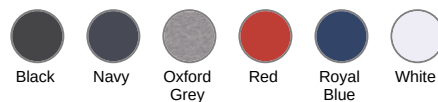

Informations Complémentaires

Logistique

Pays d'origine

Code douanier