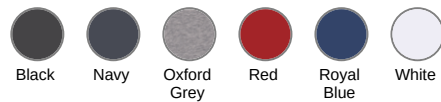

Code douanier

61103099

Existe aussi en version

K4041