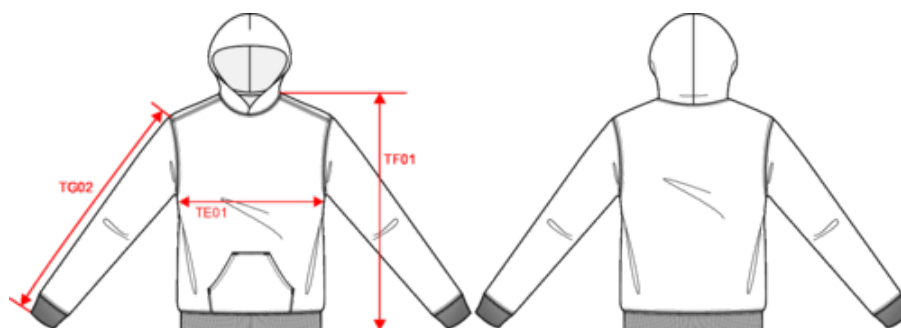

KARIBAN

K4044

Sweat-shirt recyclé à capuche enfant

Dimensions (cm)

Mesures en cm	4/6 ans	6/8 ans	8/10 ans	10/12 ans	12/14 ans
TE01 - 1/2 largeur poitrine à 1.5cm de l'emmanchure	36.70	38.40	41.00	44.50	48.00
TF01 - Hauteur totale de l'HSP	45.90	50.70	55.50	60.30	65.10
TG02 - Longueur manche longue	40.65	44.85	49.25	53.85	58.45