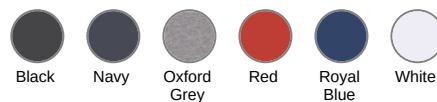

Code douanier

61103099