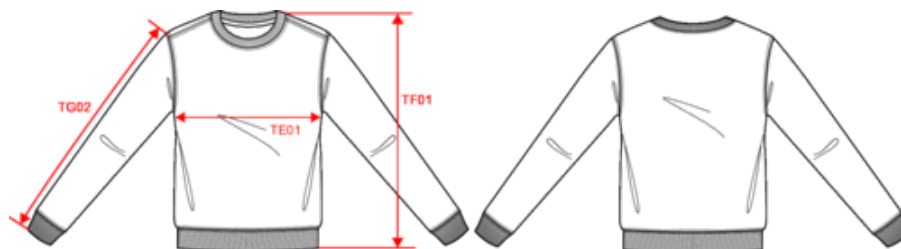

KARIBAN

K4043

Sweat-shirt recyclé col rond enfant

- Écoresponsable : 50% polyester recyclé.
- Lavage aux enzymes : rendu d'impression net et durable.
- No label : 100% personnalisable à votre marque.

50% coton ring-spun / 50% polyester recyclé post consumer. Molleton gratté. Coupe droite. Coupé cousu. Lavé aux enzymes. Bord-côte 2x1 montage tubulaire pour une meilleure finition au col, bas de manches et de vêtement. Finition double surpiqûres sur épaules, emmanchures, bas de manches et de vêtement. Bande de propreté en jersey ton sur ton à l'intérieur du col. Pas d'étiquette de marque au col, uniquement une puce de taille pour faciliter la personnalisation.

Existe aussi en version

K4040

KARIBAN

K4043

Sweat-shirt recyclé col rond enfant

Dimensions (cm)

Mesures en cm	4/6 ans	6/8 ans	8/10 ans	10/12 ans	12/14 ans
TE01 - 1/2 largeur poitrine à 1.5cm de l'emmanchure	36.70	38.40	41.00	44.50	48.00
TF01 - Hauteur totale de l'HSP	45.90	50.70	55.50	60.30	65.10
TG02 - Longueur manche longue	40.65	44.85	49.25	53.85	58.45