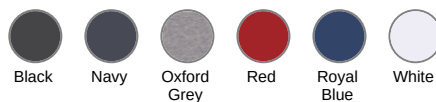

Code douanier

61103099