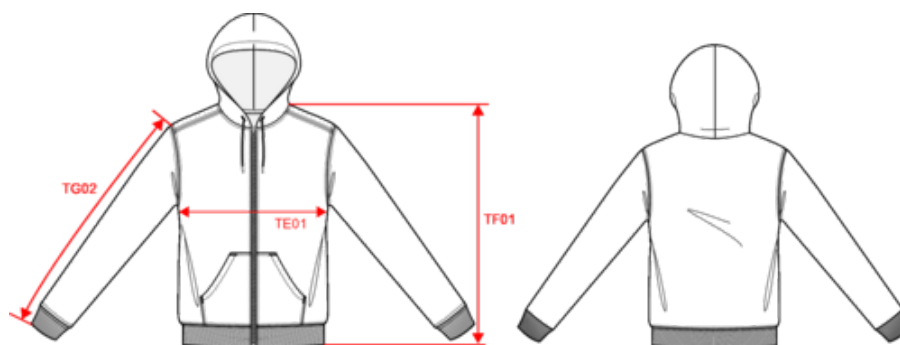

# KARIBAN

K4042

Sweat-shirt recyclé zippé à capuche unisexe

Dimensions (cm)

Mesures en cm	XS	S	M	L	XL	XXL	3XL	4XL	5XL
TE01 - 1/2 largeur poitrine à 1.5cm de l'emmanchure	49.00	52.00	55.00	58.00	61.00	64.00	67.00	70.00	73.00
TF01 - Hauteur totale de l'HSP	67.00	69.00	71.00	73.00	75.00	77.00	79.00	81.00	83.00
TG02 - Longueur manche longue	62.50	63.50	64.50	65.50	66.50	67.50	68.50	69.50	70.50