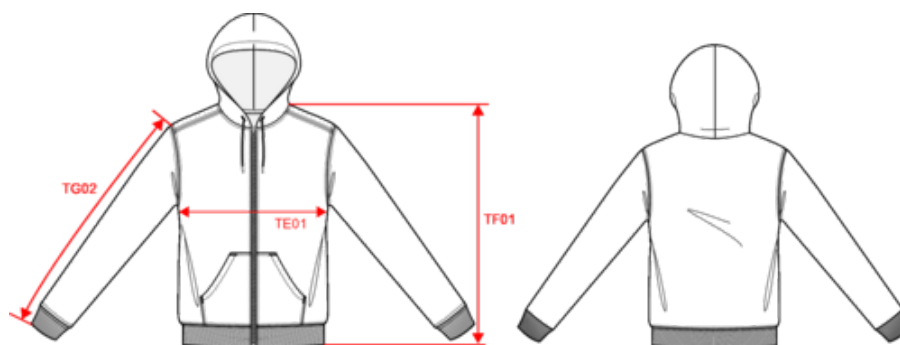

50% coton ring-spun / 50% polyester recyclé post consumer. Molleton gratté. Coupe straight. Coupé cousu. Bord-côte 2x1 montage tubulaire pour une meilleure finition au col, bas de manches et de vêtement. Poche kangourou. Zip de fermeture en nylon. Capuche doublée polycoton jersey avec cordon de serrage plat. Bande de propreté jersey ton sur ton à l'intérieur du col. Pas d'étiquette de marque au col, uniquement une puce de taille pour faciliter la personnalisation.

Existe aussi en version

K4045

K4045

KARIBAN

K4042

Sweat-shirt recyclé zippé à capuche unisexe

Dimensions (cm)

| Mesures en cm | XS | S | M | L | XL | XXL | 3XL | 4XL | 5XL |
|---|-------|-------|-------|-------|-------|-------|-------|-------|-------|
| TE01 - 1/2 largeur poitrine à 1.5cm de l'emmanchure | 49.00 | 52.00 | 55.00 | 58.00 | 61.00 | 64.00 | 67.00 | 70.00 | 73.00 |
| TF01 - Hauteur totale de l'HSP | 67.00 | 69.00 | 71.00 | 73.00 | 75.00 | 77.00 | 79.00 | 81.00 | 83.00 |
| TG02 - Longueur manche longue | 62.50 | 63.50 | 64.50 | 65.50 | 66.50 | 67.50 | 68.50 | 69.50 | 70.50 |