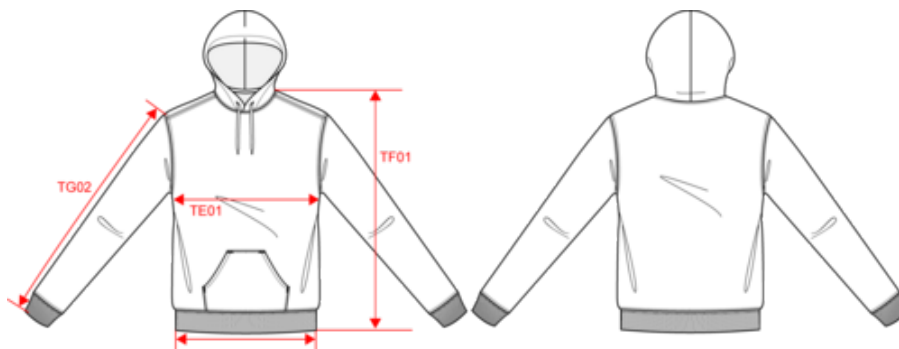

50% cotone ring spun / 50% poliestere riciclato post-consumer. Felpa garzata. Taglio straight. Modello tagliato e cucito. Costina 2x1 a struttura tubolare per una migliore finitura su collo, fondo manica e fondo capo. Tasca a canguro. Cappuccio foderato in policotone jersey con coulisse piatta. Nastrino di rinforzo in jersey tono su tono all'interno del collo. Nessuna etichetta con il nome del marchio sul collo; solo una piccola etichetta con l'indicazione della taglia per semplificare la personalizzazione.

K4041

Felpa in tessuto riciclato con cappuccio unisex

Dimensioni

Measurements in cm	XS	S	M	L	XL	XXL	3XL	4XL	5XL
TE01 - 1/2 chest width at 1.5cm below armhole	49.00	52.00	55.00	58.00	61.00	64.00	67.00	70.00	73.00
TF01 - Total height from HSP	66.50	68.50	70.50	72.50	74.50	76.50	78.50	80.50	82.50
TG02 - Long sleeve length	62.50	63.50	64.50	65.50	66.50	67.50	68.50	69.50	70.50