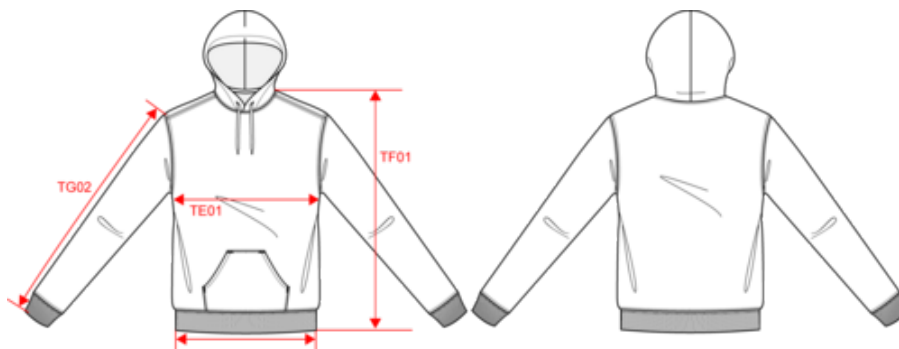

KARIBAN

K4041

Sudadera con capucha reciclada unisex

- Ecorresponsable: 50% poliéster reciclado.
- Lavado con enzimas: impresión nítida y duradera.
- No label: 100% personalizable con tu propia marca.

50% algodón ring spun / 50% poliéster reciclado post-consumer. Felpa perchada. Corte recto. Cortado y cosido. Canalé tubular 2x1 para un mejor acabado en cuello, puños y bajo de la prenda. Bolsillo tipo canguro. Capucha forrada con tejido de polialgodón y jersey, con cordón de ajuste plano. Tira cubrecosturas en tejido jersey a tono en el interior del cuello. Sin etiqueta de marca en el cuello, sólo una etiqueta con la talla para facilitar la personalización.

Sudadera con capucha reciclada unisex

Dimensiones

Measurements in cm	XS	S	M	L	XL	XXL	3XL	4XL	5XL
TE01 - 1/2 chest width at 1.5cm below armhole	49.00	52.00	55.00	58.00	61.00	64.00	67.00	70.00	73.00
TF01 - Total height from HSP	66.50	68.50	70.50	72.50	74.50	76.50	78.50	80.50	82.50
TG02 - Long sleeve length	62.50	63.50	64.50	65.50	66.50	67.50	68.50	69.50	70.50