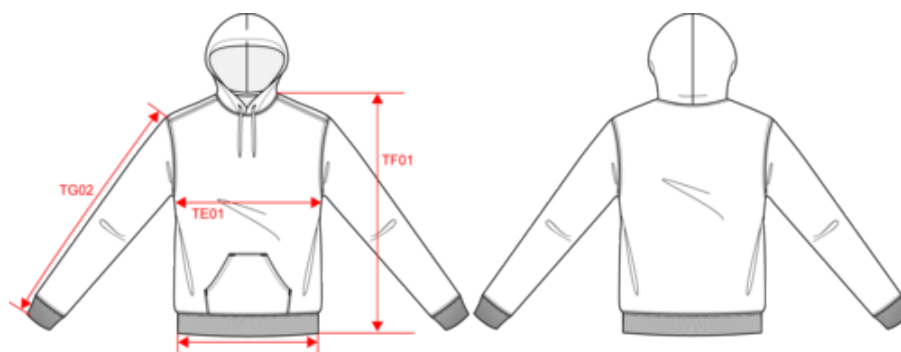

KARIBAN

K4041

Sweat-shirt recyclé à capuche unisexe

- Écoresponsable : 50% polyester recyclé.
- Lavage aux enzymes : rendu d'impression net et durable.
- No label : 100% personnalisable à votre marque.

50% coton ring-spun / 50% polyester recyclé post consumer. Molleton gratté. Coupe straight. Coupé cousu. Bord-côte 2x1 montage tubulaire pour une meilleure finition au col, bas de manches et de vêtement. Poche kangourou. Capuche doublée polycoton jersey avec cordon de serrage plat. Bande de propreté jersey ton sur ton intérieur col. Pas d'étiquette de marque au col, uniquement une puce de taille pour faciliter la personnalisation.

Existe aussi en version

K4044

K4044

KARIBAN

K4041

Sweat-shirt recyclé à capuche unisexe

Dimensions (cm)

Mesures en cm	XS	S	M	L	XL	XXL	3XL	4XL	5XL
TE01 - 1/2 largeur poitrine à 1.5cm de l'emmanchure	49.00	52.00	55.00	58.00	61.00	64.00	67.00	70.00	73.00
TF01 - Hauteur totale de l'HSP	66.50	68.50	70.50	72.50	74.50	76.50	78.50	80.50	82.50
TG02 - Longueur manche longue	62.50	63.50	64.50	65.50	66.50	67.50	68.50	69.50	70.50