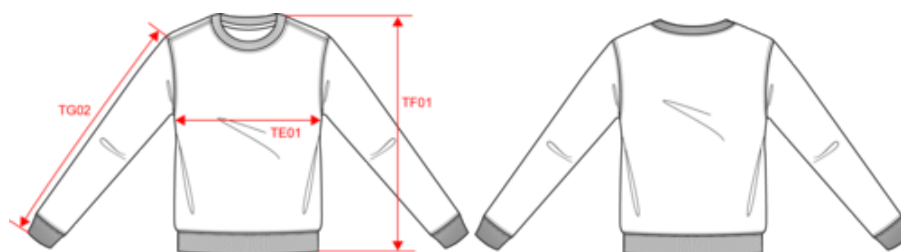

KARIBAN

K4040

Sweat-shirt recyclé col rond unisexe

- Écoresponsable : 50% polyester recyclé.
- Lavage aux enzymes : rendu d'impression net et durable.
- No label : 100% personnalisable à votre marque.

50% coton ring-spun / 50% polyester recyclé post consumer. Molleton gratté. Coupe straight. Coupé cousu. Bord-côte 2x1 montage tubulaire pour une meilleure finition au col, bas de manches et de vêtement. Bande de propreté jersey ton sur ton à l'intérieur du col. Pas d'étiquette de marque au col, uniquement une puce de taille pour faciliter la personnalisation.

K4043

KARIBAN

K4040

Sweat-shirt recyclé col rond unisexe

Dimensions (cm)

Mesures en cm	XS	S	M	L	XL	XXL	3XL	4XL	5XL
TE01 - 1/2 largeur poitrine à 1.5cm de l'emmanchure	49.00	52.00	55.00	58.00	61.00	64.00	67.00	70.00	73.00
TF01 - Hauteur totale de l'HSP	67.00	69.00	71.00	73.00	75.00	77.00	79.00	81.00	83.00
TG02 - Longueur manche longue	62.50	63.50	64.50	65.50	66.50	67.50	68.50	69.50	70.50