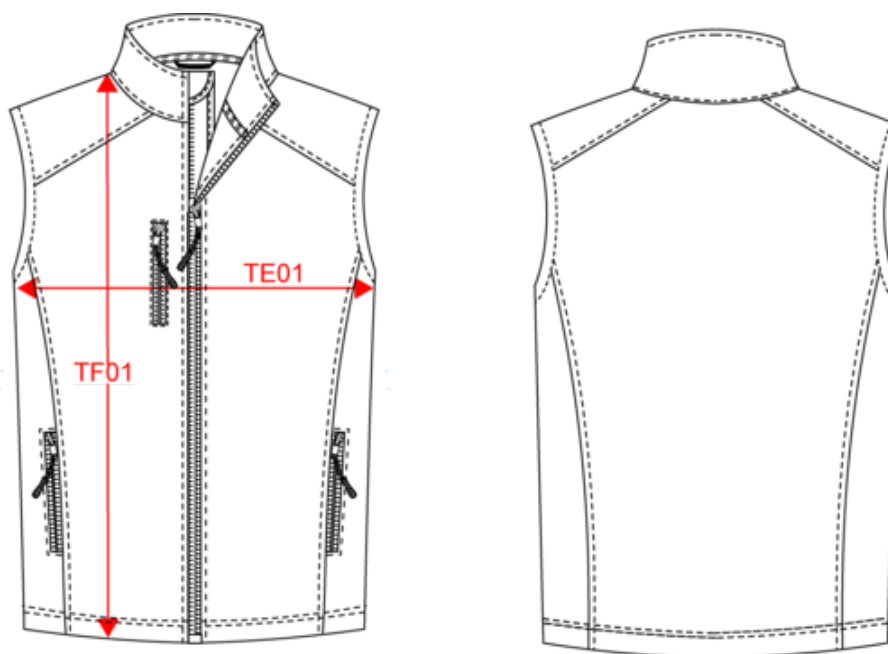

# KARIBAN

K403

Bodywarmer softshell homme

Dimensions (cm)

Mesures en cm	S	M	L	XL	XXL	3XL	4XL
TE01 - 1/2 largeur poitrine à 1.5cm de l'emmanchure	52.00	55.00	58.00	61.00	64.00	67.00	70.00
TF01 - Hauteur totale de l'HSP	72.00	74.00	76.00	78.00	80.00	82.00	84.00