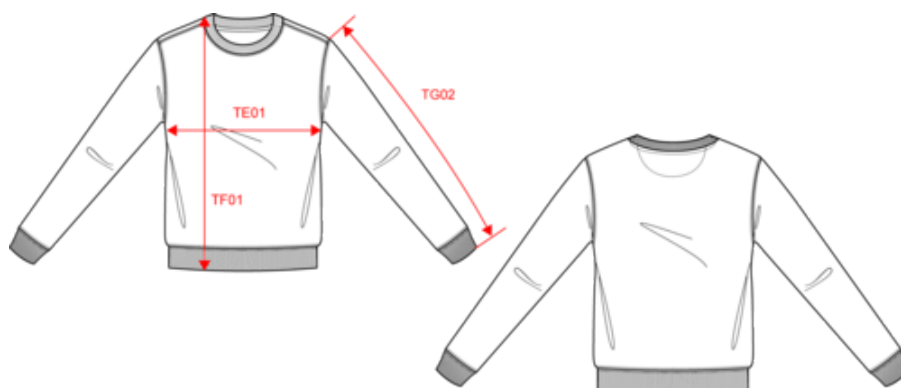

KARIBAN

K4038

Sweat-shirt col rond enfant

Dimensions (cm)

Mesures en cm	4/6 ans	6/8 ans	8/10 ans	10/12 ans	12/14 ans
TE01 - 1/2 largeur poitrine à 1.5cm de l'emmanchure	36.70	38.40	41.00	44.50	48.00
TF01 - Hauteur totale de l'HSP	45.90	50.70	55.50	60.30	65.10
TG02 - Longueur manche longue	40.50	45.00	49.50	54.50	59.50