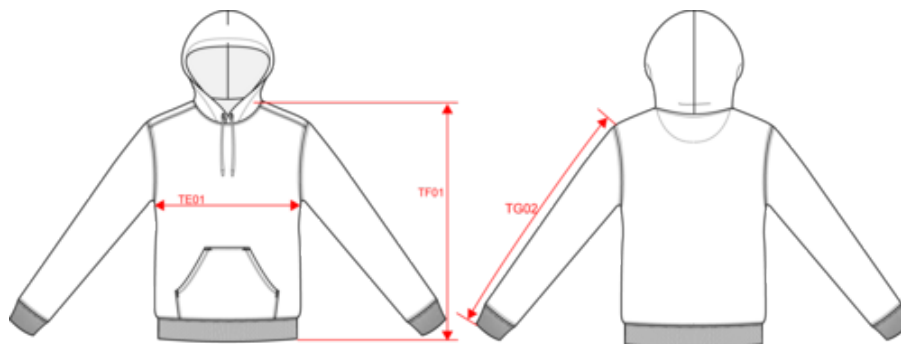

KARIBAN

K4037

Sweat-shirt à capuche 80/20

unisexe

- Fabriqué au Portugal.
- Confection 3 fils LSF (Low Shrinkage Fleece) : surface extérieure 100% coton.
- Intérieur doux en molleton gratté.

80% coton / 20% polyester. Tissu molleton gratté LSF 3 fils (Low Shrinkage Fleece) avec traitement antiboulochage. Fabriqué au Portugal. Coupe straight. Montage coupé cousu. Bord-côte 1x1 montage tubulaire pour une meilleure finition au bas de manches et de vêtement. Poche kangourou. Capuche doublée 100% coton jersey avec cordon de serrage plat œillets boutonnées. Finition demi-lune intérieur col. Finition double aiguille sur bas de manches, bas de vêtement. Pas d'étiquette de marque au col, uniquement une puce de taille pour faciliter la personnalisation.

KARIBAN

K4037

Sweat-shirt à capuche 80/20 unisexe

Dimensions (cm)

Mesures en cm	XS	S	M	L	XL	XXL	3XL	4XL	5XL
TE01 - 1/2 largeur poitrine à 1.5cm de l'emmanchure	49.00	52.00	55.00	58.00	61.00	64.00	67.00	70.00	73.00
TF01 - Hauteur totale de l'HSP	67.50	69.50	71.50	73.50	75.50	77.50	79.50	81.50	83.50
TG02 - Longueur manche longue	62.50	63.50	64.50	65.50	66.50	67.50	68.50	69.50	70.50